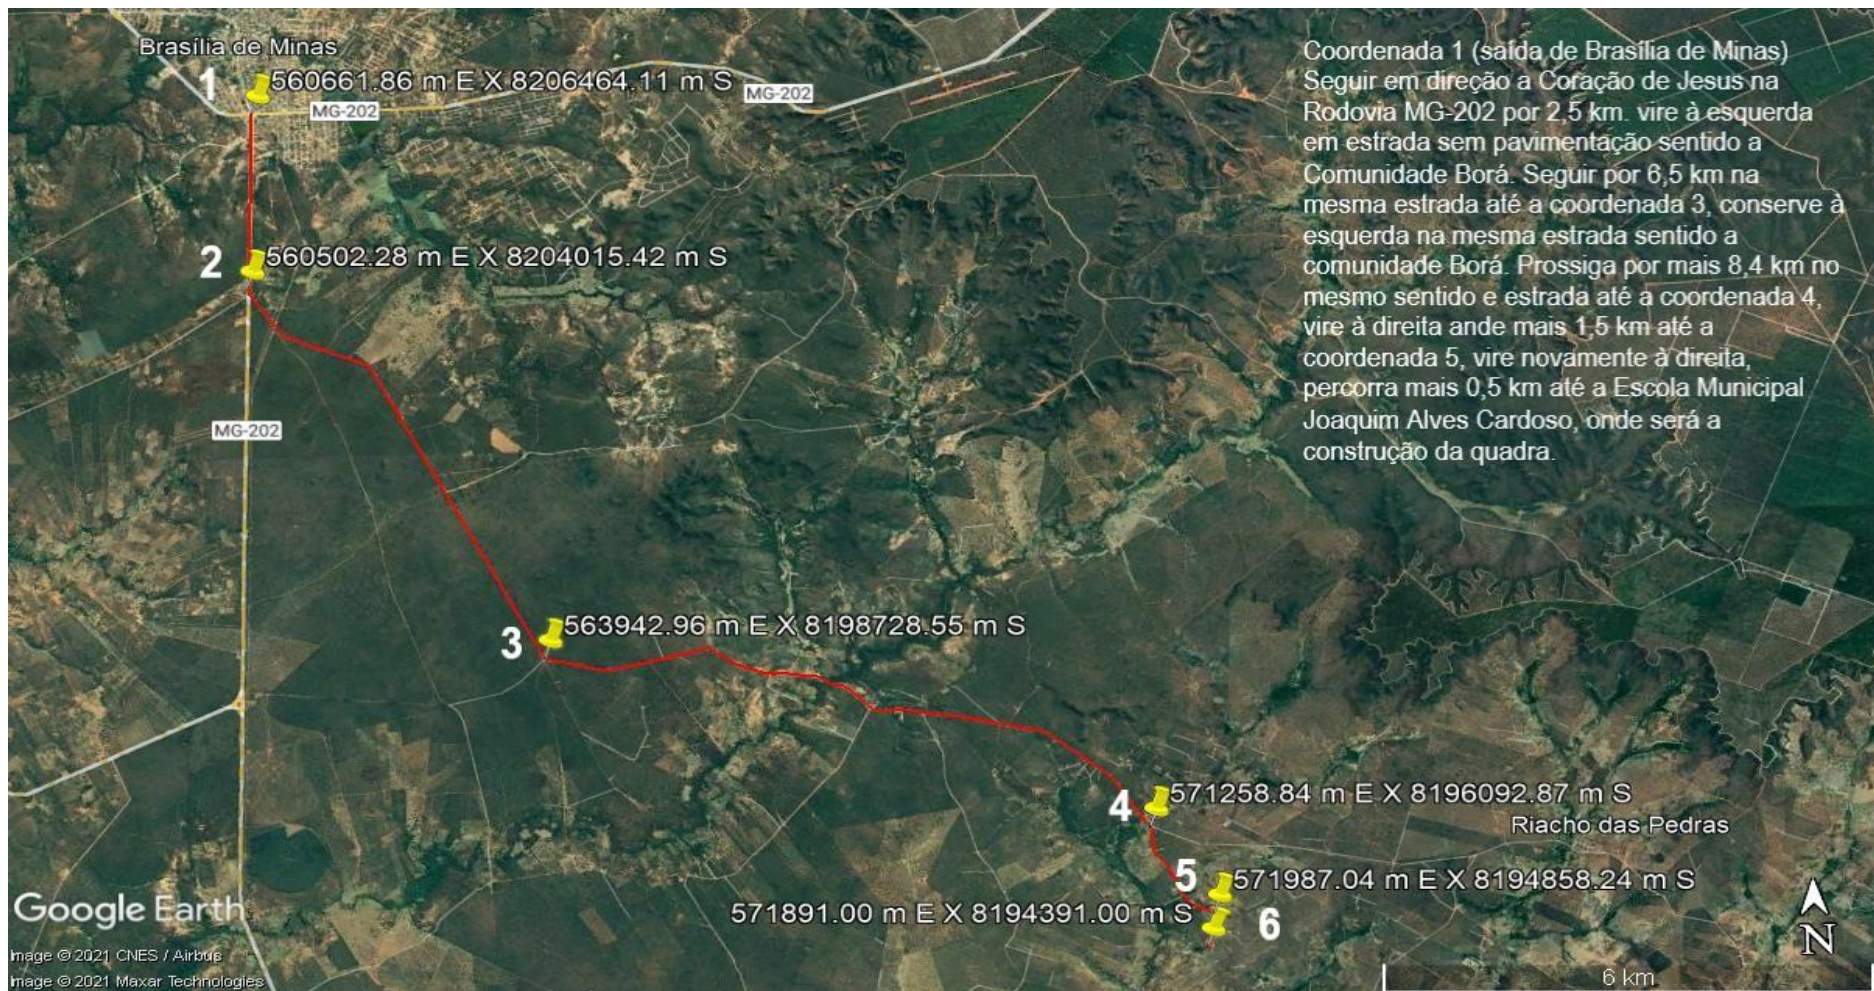

CROQUI DE LOCALIZAÇÃO DA ÁREA A SER CONSTRUÍDA A QUADRA DA ESCOLA MUNICIPAL JOAQUIM ALVES CARDOSO.

Endereço: Escola Municipal Joaquim Alves Cardoso Comunidade Borá, Brasília de Minas/MG

Coordenadas em UTM: Long: 571897.00 m E/ Lat: 8194391.00 m S.

A Escola Municipal Joaquim Alves Cardoso fica localizada na Coordenada (UTM) de nº 6> Long: 571897.00 m E/ Lat: 8194391.00 m S.

BRASÍLIA DE MINAS/MG. 22 DE DEZEMBRO DE 2021.

ENGENHEIRO CIVIL: ALDIR MOREIRA FILHO
CREA MG 199.432/D